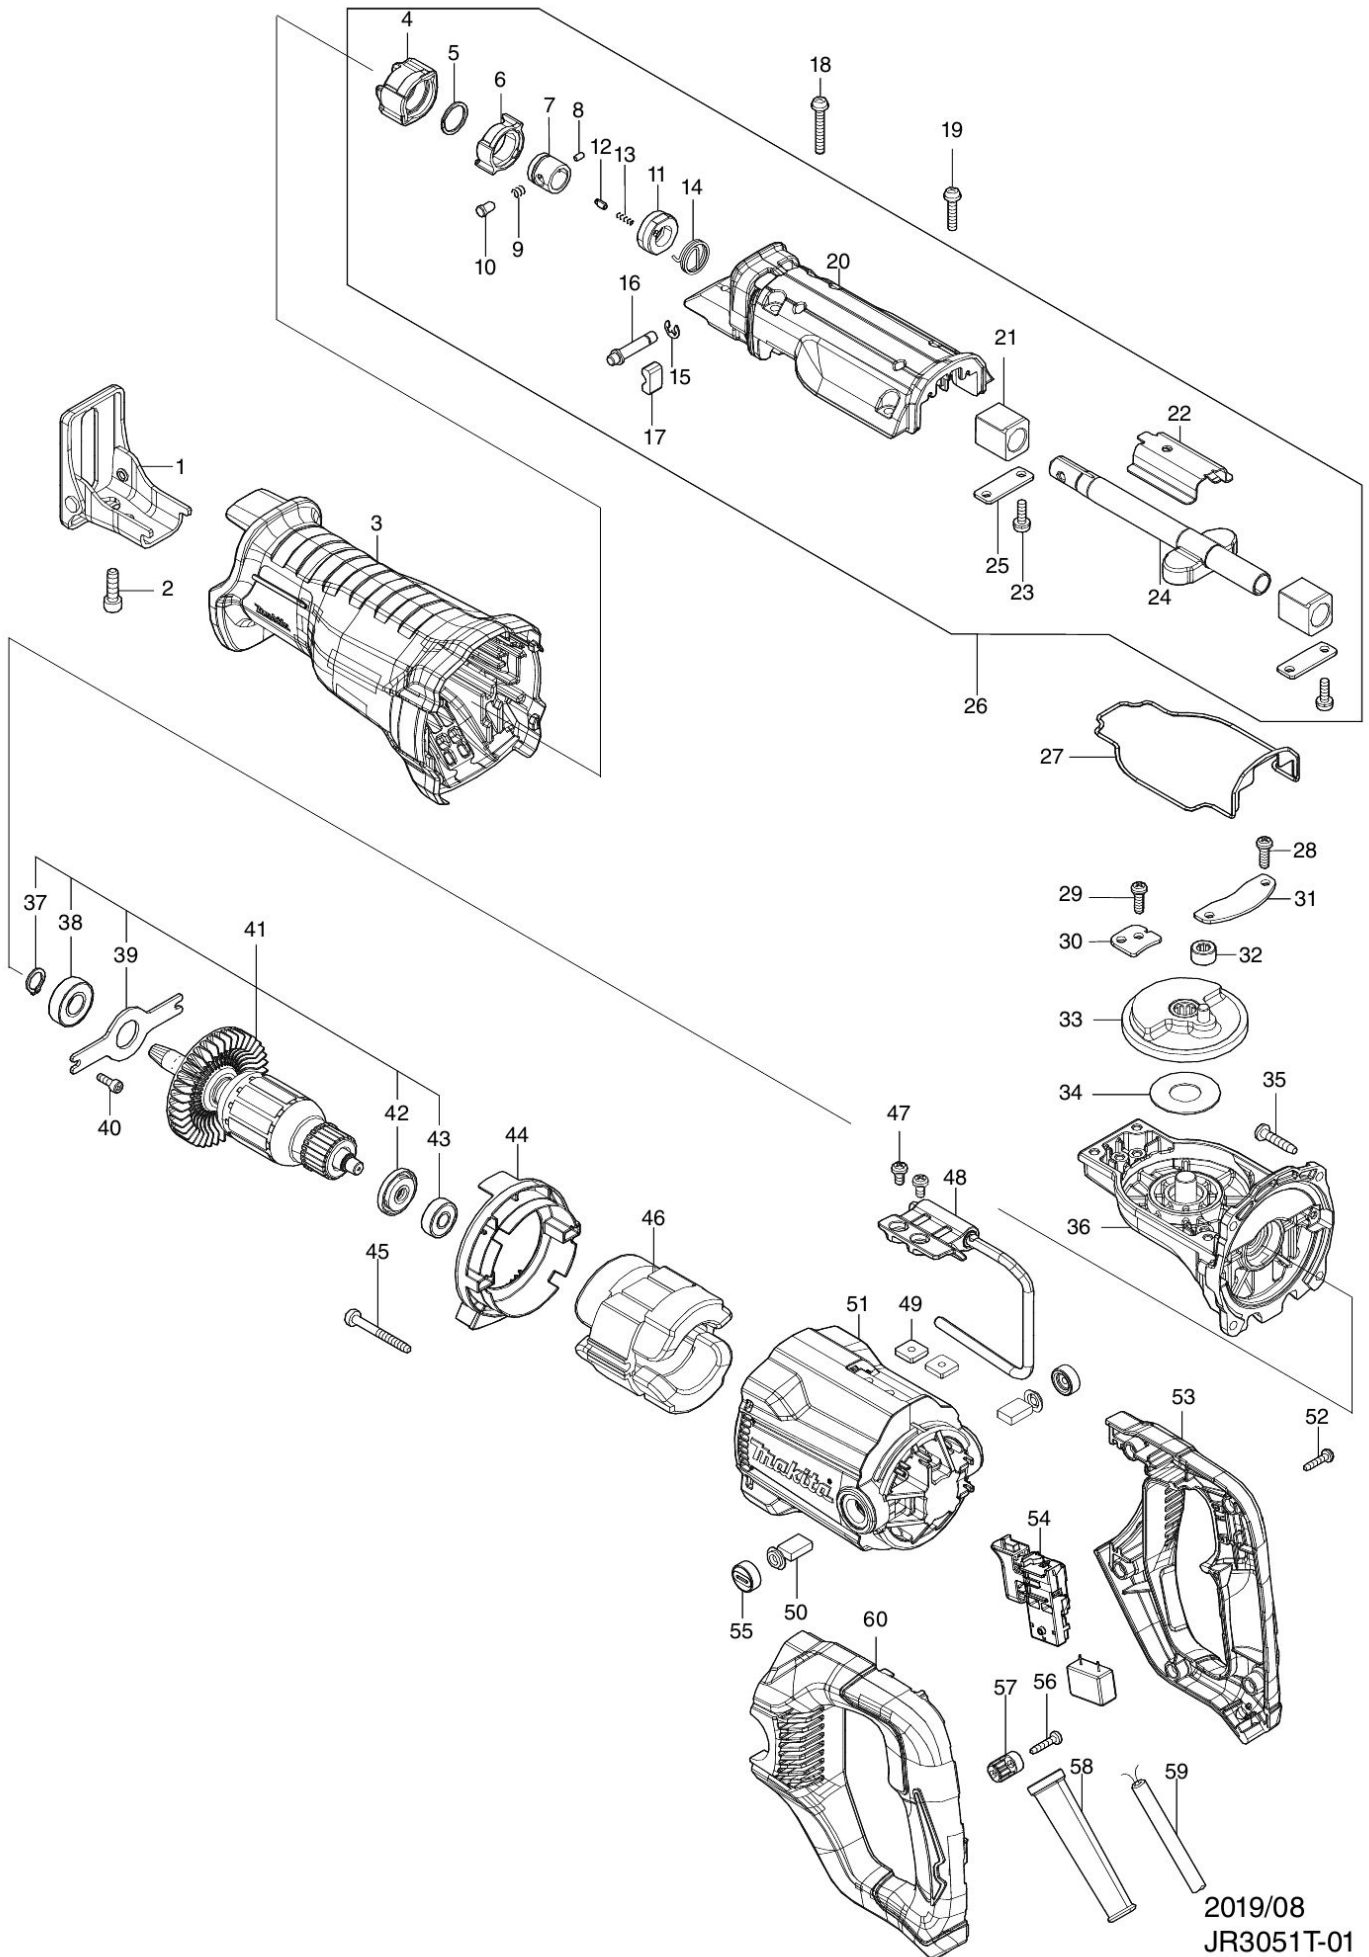

# Partdrawing for JR3051TK - Reciprozaag

2019/08  
JR3051T-01

Nr.	Part nr.	Name
001	162704-3	Zaagvoet JR3051T
002	265844-7	Inbusbout M6X20 P
003	422537-1	Isolatiekap JR3051T
004	422223-4	Beschermring zaagas JR3051T
005	257430-8	Borgring 18 A
006	310848-5	Geleidebus JR3051
007	327043-0	Geleidingsbus Bjr181 A
008	268094-3	Pin 3 Bjr240
009A	233345-3	Drukveer 6Mm Bjr240
009A	234381-2	Drukveer 6
010	256569-4	Kraagpin 5 Djr187
011	458968-8	Verbindingsbus JR001G
012	310912-2	Drukpen JR001G
013	232472-3	Drukveer 2mm JR001G
014	233594-2	Torsieveer 17 JR3051
015	961018-5	Stopring E-5
016	256934-7	Kraagpin 6mm
017	327441-8	Blok JR3051T
018	911258-5	Schroef 5X35 A
019	911243-8	Schroef 5X25
020	140R13-8	Tandwielhuiskap JR3051T
020C10	213174-0	X-Ring 14 Jr3030T
021	214169-6	Glijlager 14 Jr3030T
022	347596-3	Glijplaat JR3051T
023	911225-0	Schroef 5X16 JR3051T P
024	162705-1	Geleider JR3051T
025	341462-6	Asborgplaat Jr3000V
026	136188-1	Zaagasset Assy JR3051T P
027	422538-9	Pakkingring JR3051T
028	911225-0	Schroef 5X16 JR3051T P
029	911225-0	Schroef 5X16 JR3051T P
030	347597-1	Tandwielplaat JR3051T
031	346715-8	Tandwielplaat JR3051T
032	212959-1	Naaldlager 708 A
033	140R15-4	Tandwiel cpl JR3051T
034	267290-0	Sluitring 18 Jr3050T
035	266459-3	Tapschroef Pf 5X25 P
036	140R12-0	Tandwielhuis JR3051T
037	961052-5	Borgring S-12
038	210105-0	Kogellager 6001Llu P
039	285036-2	Lagerborging JR3051T
040	265353-6	Inbusbout M4X12Mm
041	511A03-0	Anker assy JR3051T
042	681644-1	Isolatieving
043	210046-0	Kogellager 608Zz A
044	459919-4	Tussenplaat JR3051T